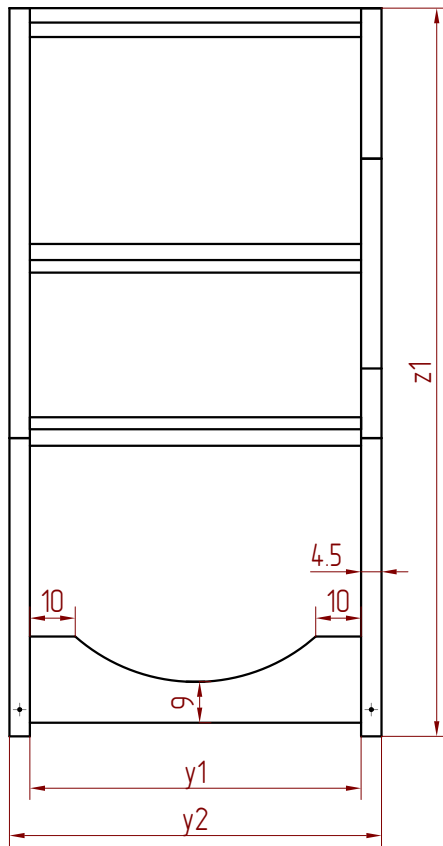

Szerokość / Width	y1	y2
70	67,5	76,5
80	77,5	86,5
90	87,5	96,5
100	97,5	106,5

Długość / Length	x1	x2	x3	x4	z1
140	153	61,5	129,1	14,16	
150	163	67,6	135,5	14,5,4	
160	173	73,7	142	14,9,2	
170	183	79,8	148,4	15,2,9	
180	193	85,9	154,8	15,6,8	
190	203	92	161,2	16,0,4	
200	213	98,2	167,6	16,4,2	

Itemref	Quantity	Title/Name, designation, material, dimension etc			Article No./Reference	
Designed by D. Markiewka	Checked by Ł. Kocur	Approved by - date	File name	Date	Scale 1:1	
Model: Lumo 6X			Front and side view			
					Edition	Sheet 1

* wymiary są wyrażone w centymetrach
* dimensions are expressed in centimeters