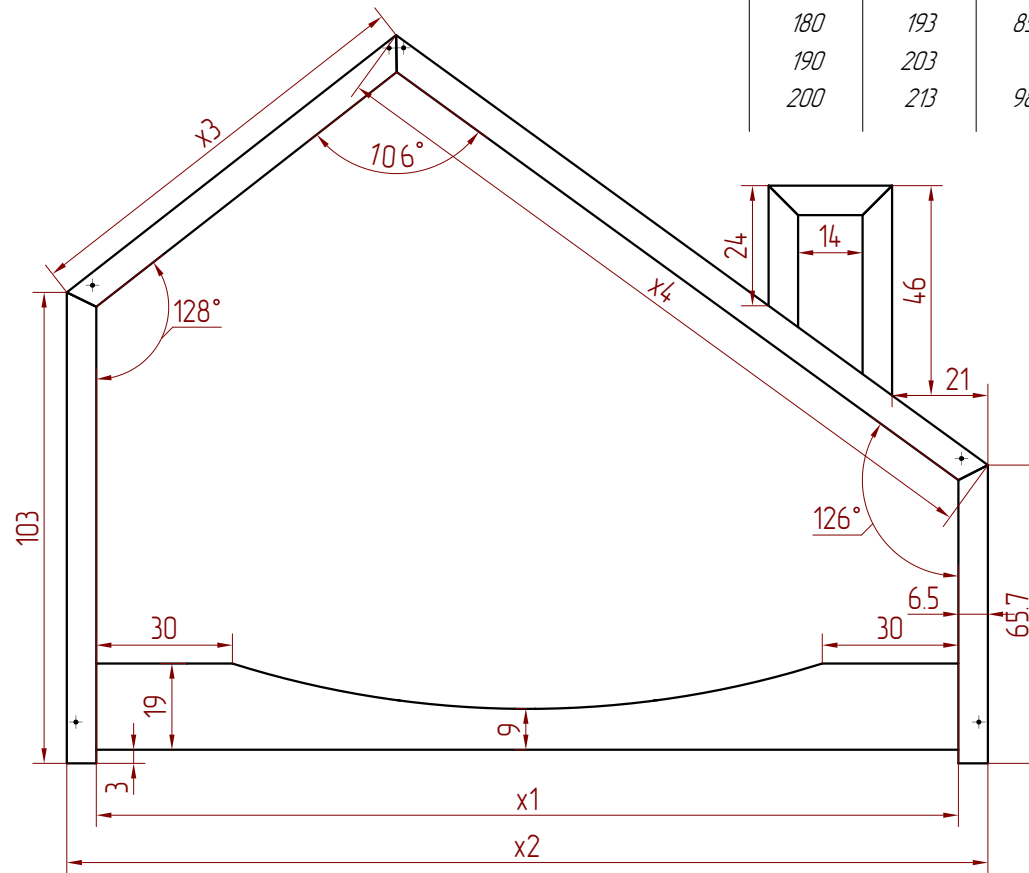

Szerokość / Width	y1	y2
70	67,5	76,5
80	77,5	86,5
90	87,5	96,5
100	97,5	106,5

Długość / Length	x1	x2	x3	x4	z1
140	153	61,5	129,1	14,16	
150	163	67,6	135,5	14,5,4	
160	173	73,7	142	14,9,2	
170	183	79,8	148,4	15,2,9	
180	193	85,9	154,8	15,6,8	
190	203	92	161,2	16,0,4	
200	213	98,2	167,6	16,4,2	

Itemref	Quantity	Title/Name, designation, material, dimension etc			Article No./Reference	
Designed by D. Markiewka	Checked by Ł. Kocur	Approved by - date	File name	Date	Scale 1:1	
Model: Lumo 6X			Front and side view			
					Edition	Sheet 1

* wymiary są wyrażone w centymetrach
* dimensions are expressed in centimeters