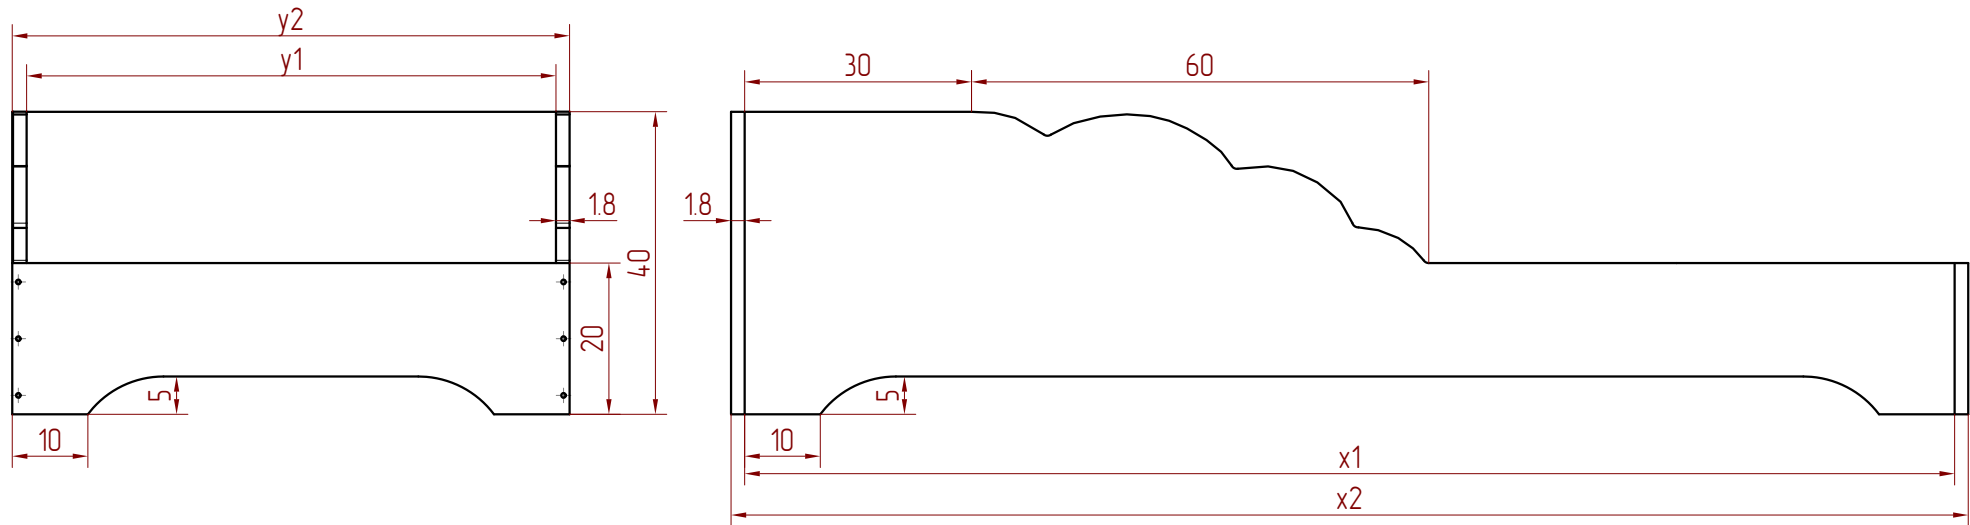

Szerokość / Width	y1	y2
	70	73,6
	80	83,6
	90	93,6
	100	103,6

Długość / Length	x1	x2
	140	143,6
	150	153,6
	160	163,6
	170	173,6
	180	183,6
	190	193,6
	200	203,6

* wymiary są wyrażone w centymetrach
 * dimensions are expressed in centimeters

Itemref	Quantity	Title/Name, designation, material, dimension etc			Article No./Reference	
Designed by D. Markiewka	Checked by Ł. Kocur	Approved by - date	File name	Date	Scale 1:1	
Model: Lexin 12X			Front and side view			
					Edition	Sheet 1