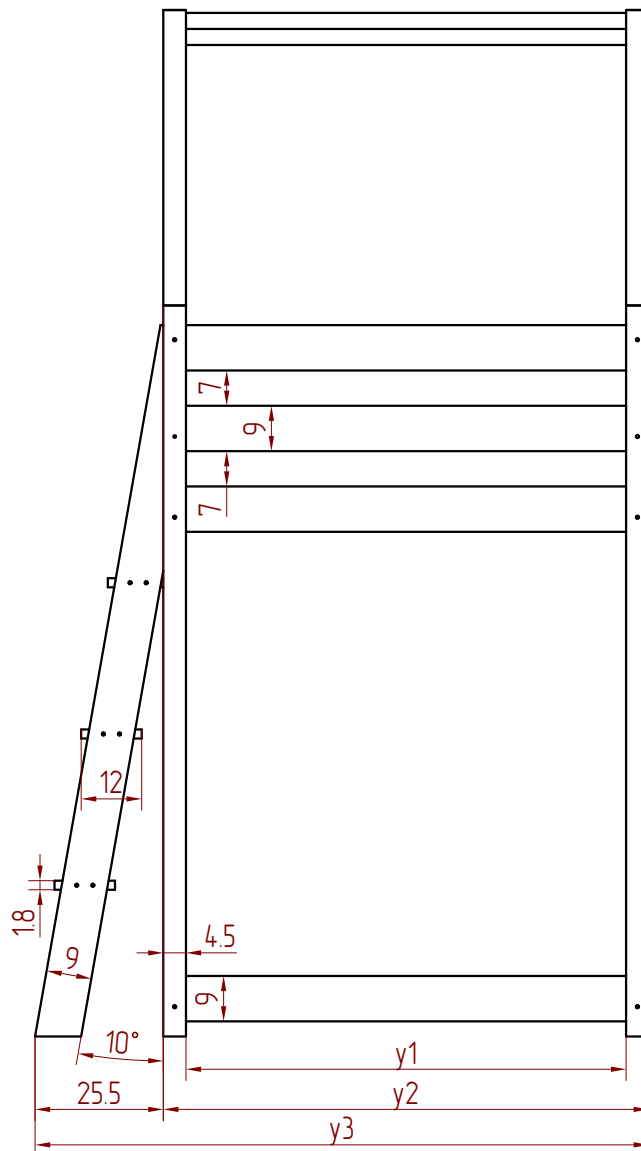

# Miles 6X Miles 8X

\* wymiary są wyrażone w centymetrach  
\* dimensions are expressed in centimeters

Dimensions / Wymiary	x1	x2	x3	x4
70x140	140	153	189,2	44,1
70x160	160	173	195	50
80x140	140	153	189,2	44,1
80x160	160	173	195	50
80x180	180	193	200,7	55,7
80x190	190	203	203,6	58,6
80x200	200	213	206,5	61,5
90x140	140	153	189,2	44,1
90x160	160	173	195	50
90x180	180	193	200,7	55,7
90x190	190	203	203,6	58,6
90x200	200	213	206,5	61,5

Itemref	Quantity	Title/Name, designation, material, dimension etc			Article No./Reference	
Designed by D. Markiewka	Checked by Ł. Kocur	Approved by - date 10.12.2018	File name	Date 10.12.2018	Scale 1:15	
Model: Miles 6X/8X			Rysunek techniczny			
			Rzut z przodu		Edition 3	Sheet 1/3

Dimensions / Wymiary

y1

y2

y3

70x140	67,3	76,3	101,8
70x160	67,3	76,3	101,8
80x140	77,3	86,3	111,8
80x160	77,3	86,3	111,8
80x180	77,3	86,3	111,8
80x190	77,3	86,3	111,8
80x200	77,3	86,3	111,8
90x140	87,3	96,3	121,8
90x160	87,3	96,3	121,8
90x180	87,3	96,3	121,8
90x190	87,3	96,3	121,8
90x200	87,3	96,3	121,8

\* wymiary są wyrażone w centymetrach

\* dimensions are expressed in centimeters

Itemref	Quantity	Title/Name, designation, material, dimension etc			Article No./Reference	
Designed by D. Markiewka	Checked by Ł. Kocur	Approved by - date 10.12.2018	File name	Date 10.12.2018	Scale 1:15	
Model: Miles 6X/8X			Rysunek techniczny			
			Rzut z przodu		Edition 3	Sheet 1/3